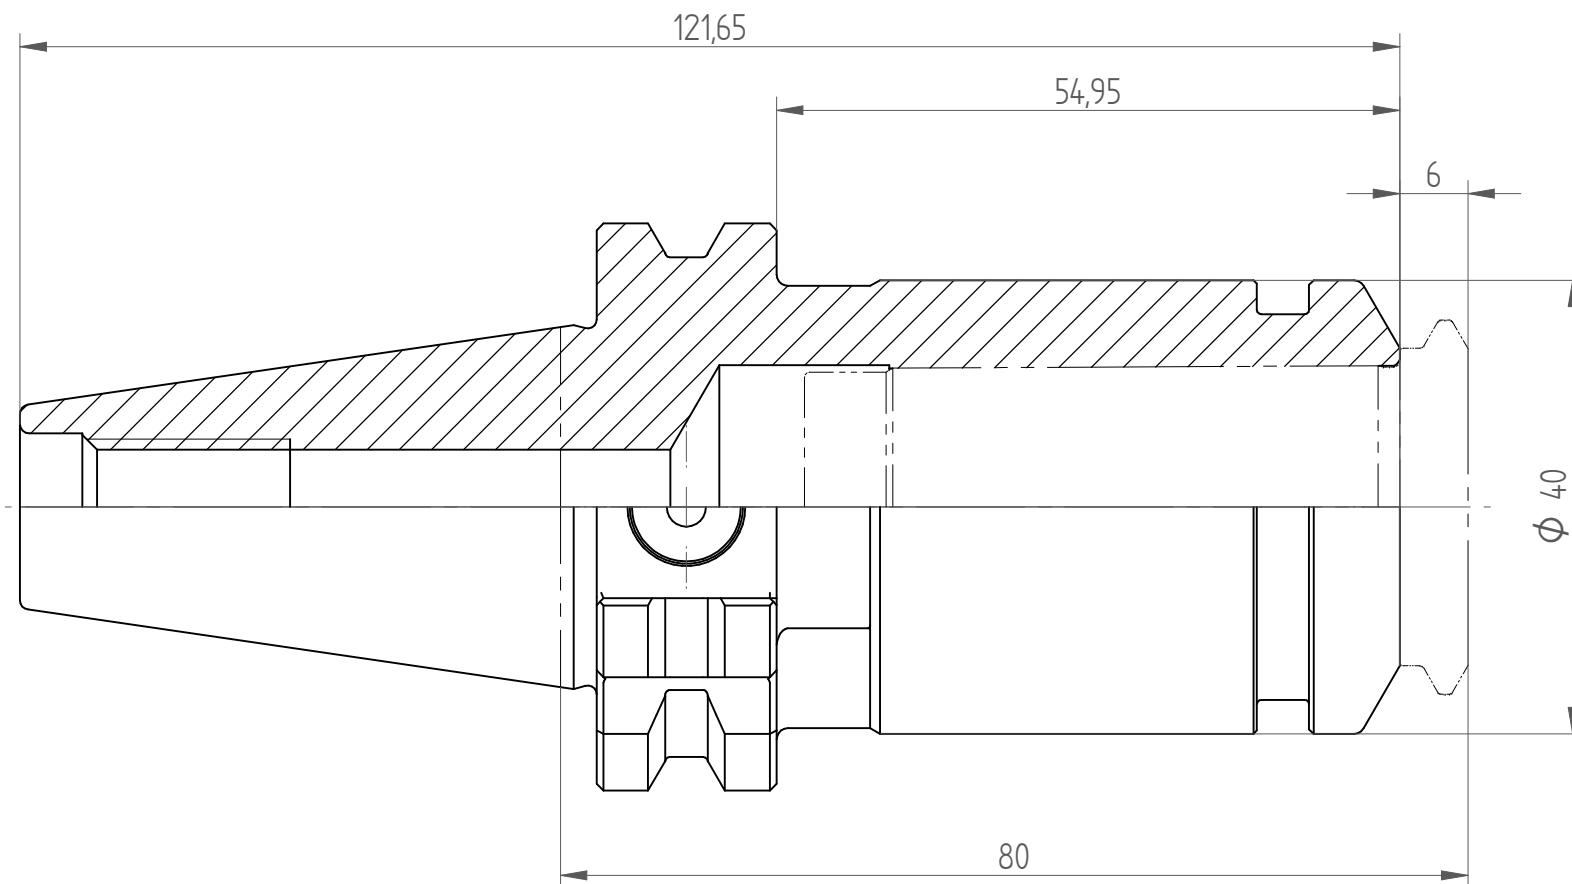

Swiss
Precision
Tools

REGO-FIX®

REGO-FIX AG
Obermattweg 60
4456 Tenniken / Switzerland

Phone +41 61 976 14 66
Fax +41 61 976 14 14
www.rego-fix.com

This is a non controlled copy. All information given herein are subject to change without notice

The information given herein has been carefully checked and is believed to be correct. REGO-FIX, however, assumes no responsibility or liability for any errors, inaccuracies or omissions that may appear in this drawing

This document is subject to copyright laws. No part of this document may be reproduced or transmitted in any form or any means, electronic or mechanic, for any purpose, without the express written permission of REGO-FIX

Type : TC30_PG25x080
Part No. : 223072540
Date : 24.02.2015
Scale : 1.5:1